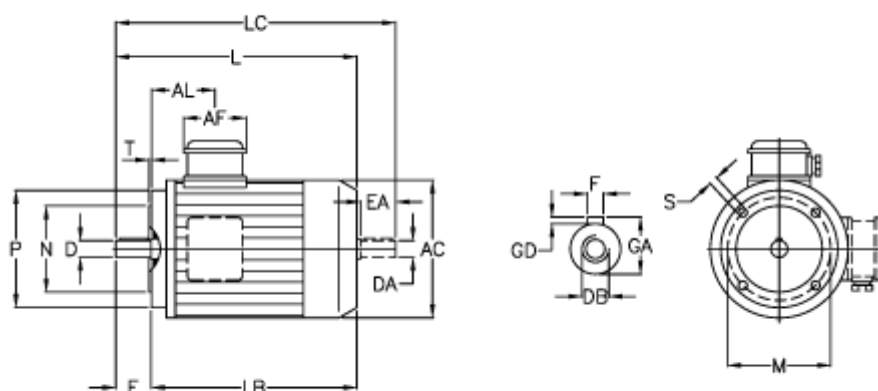

Varenummer: 2520000754151070
Beskrivelse: ICME asynkronmotor THE80B-4 0,75KW
0,75kW 1400 o/min 230/400 B14

Mål

A/F = 84	F = 6	P = 120
AC = 156	GA = 21.5	S = M6
AL = 85	GD = 6	T = 3
D = 19	L = 275	
DA = 19	LB = 235	
DB = M6	LC = 315	
E = 40	M = 100	
EA = 40	N = 80	